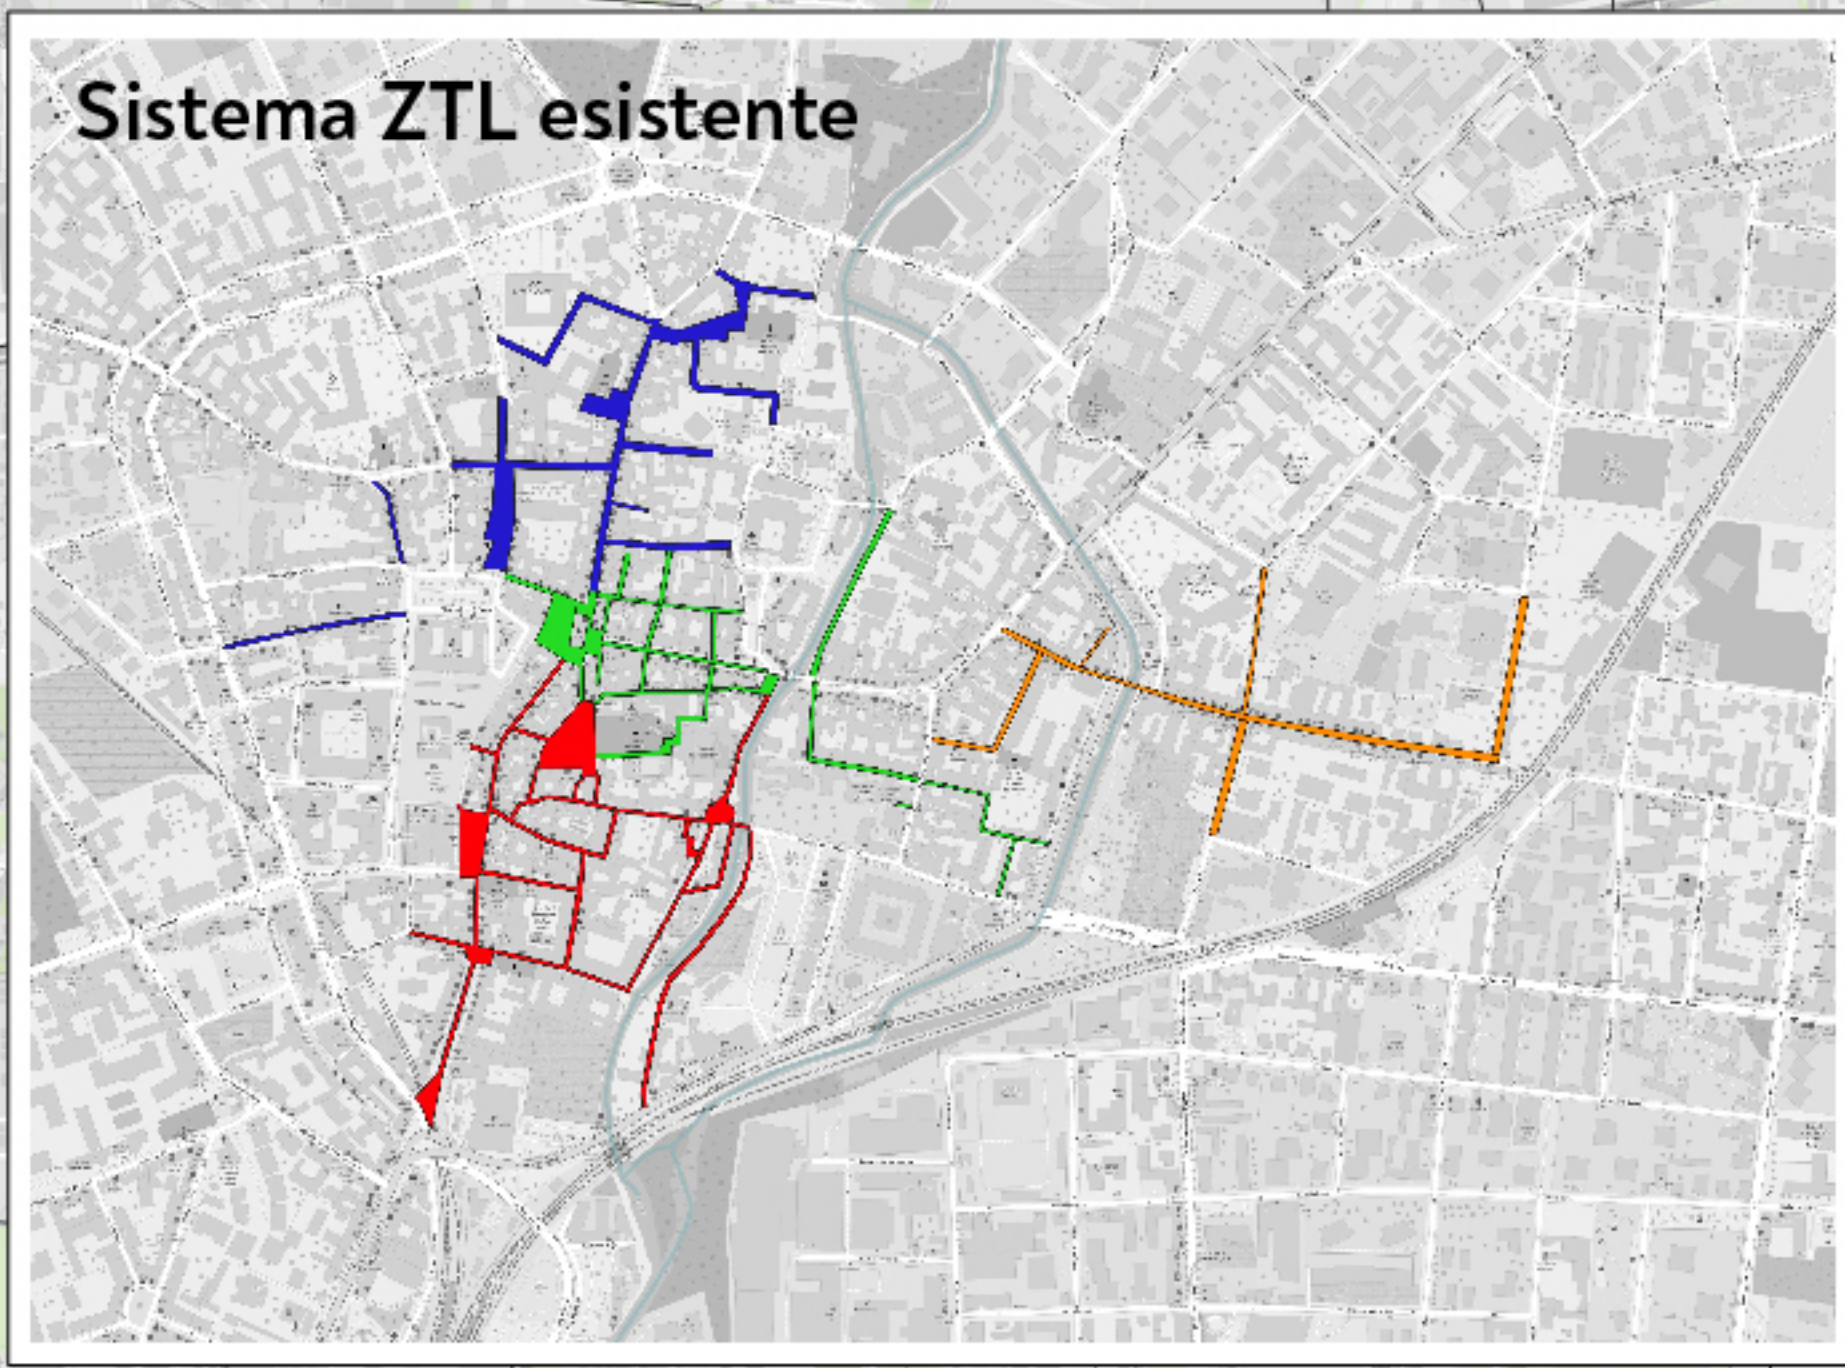

Tavola 6 - ZTL e Isole Ambientali

Sistema ZTL esistente

- Zona Rossa - Centro
- Zona Verde - Centro
- Zona Blu- Centro
- Zona Arancione - via Bergamo e limitrofi

Scenario PUMS

- Zona a Traffico Limitato
- Isole ambientali
- Zone 30 di prima realizzazione