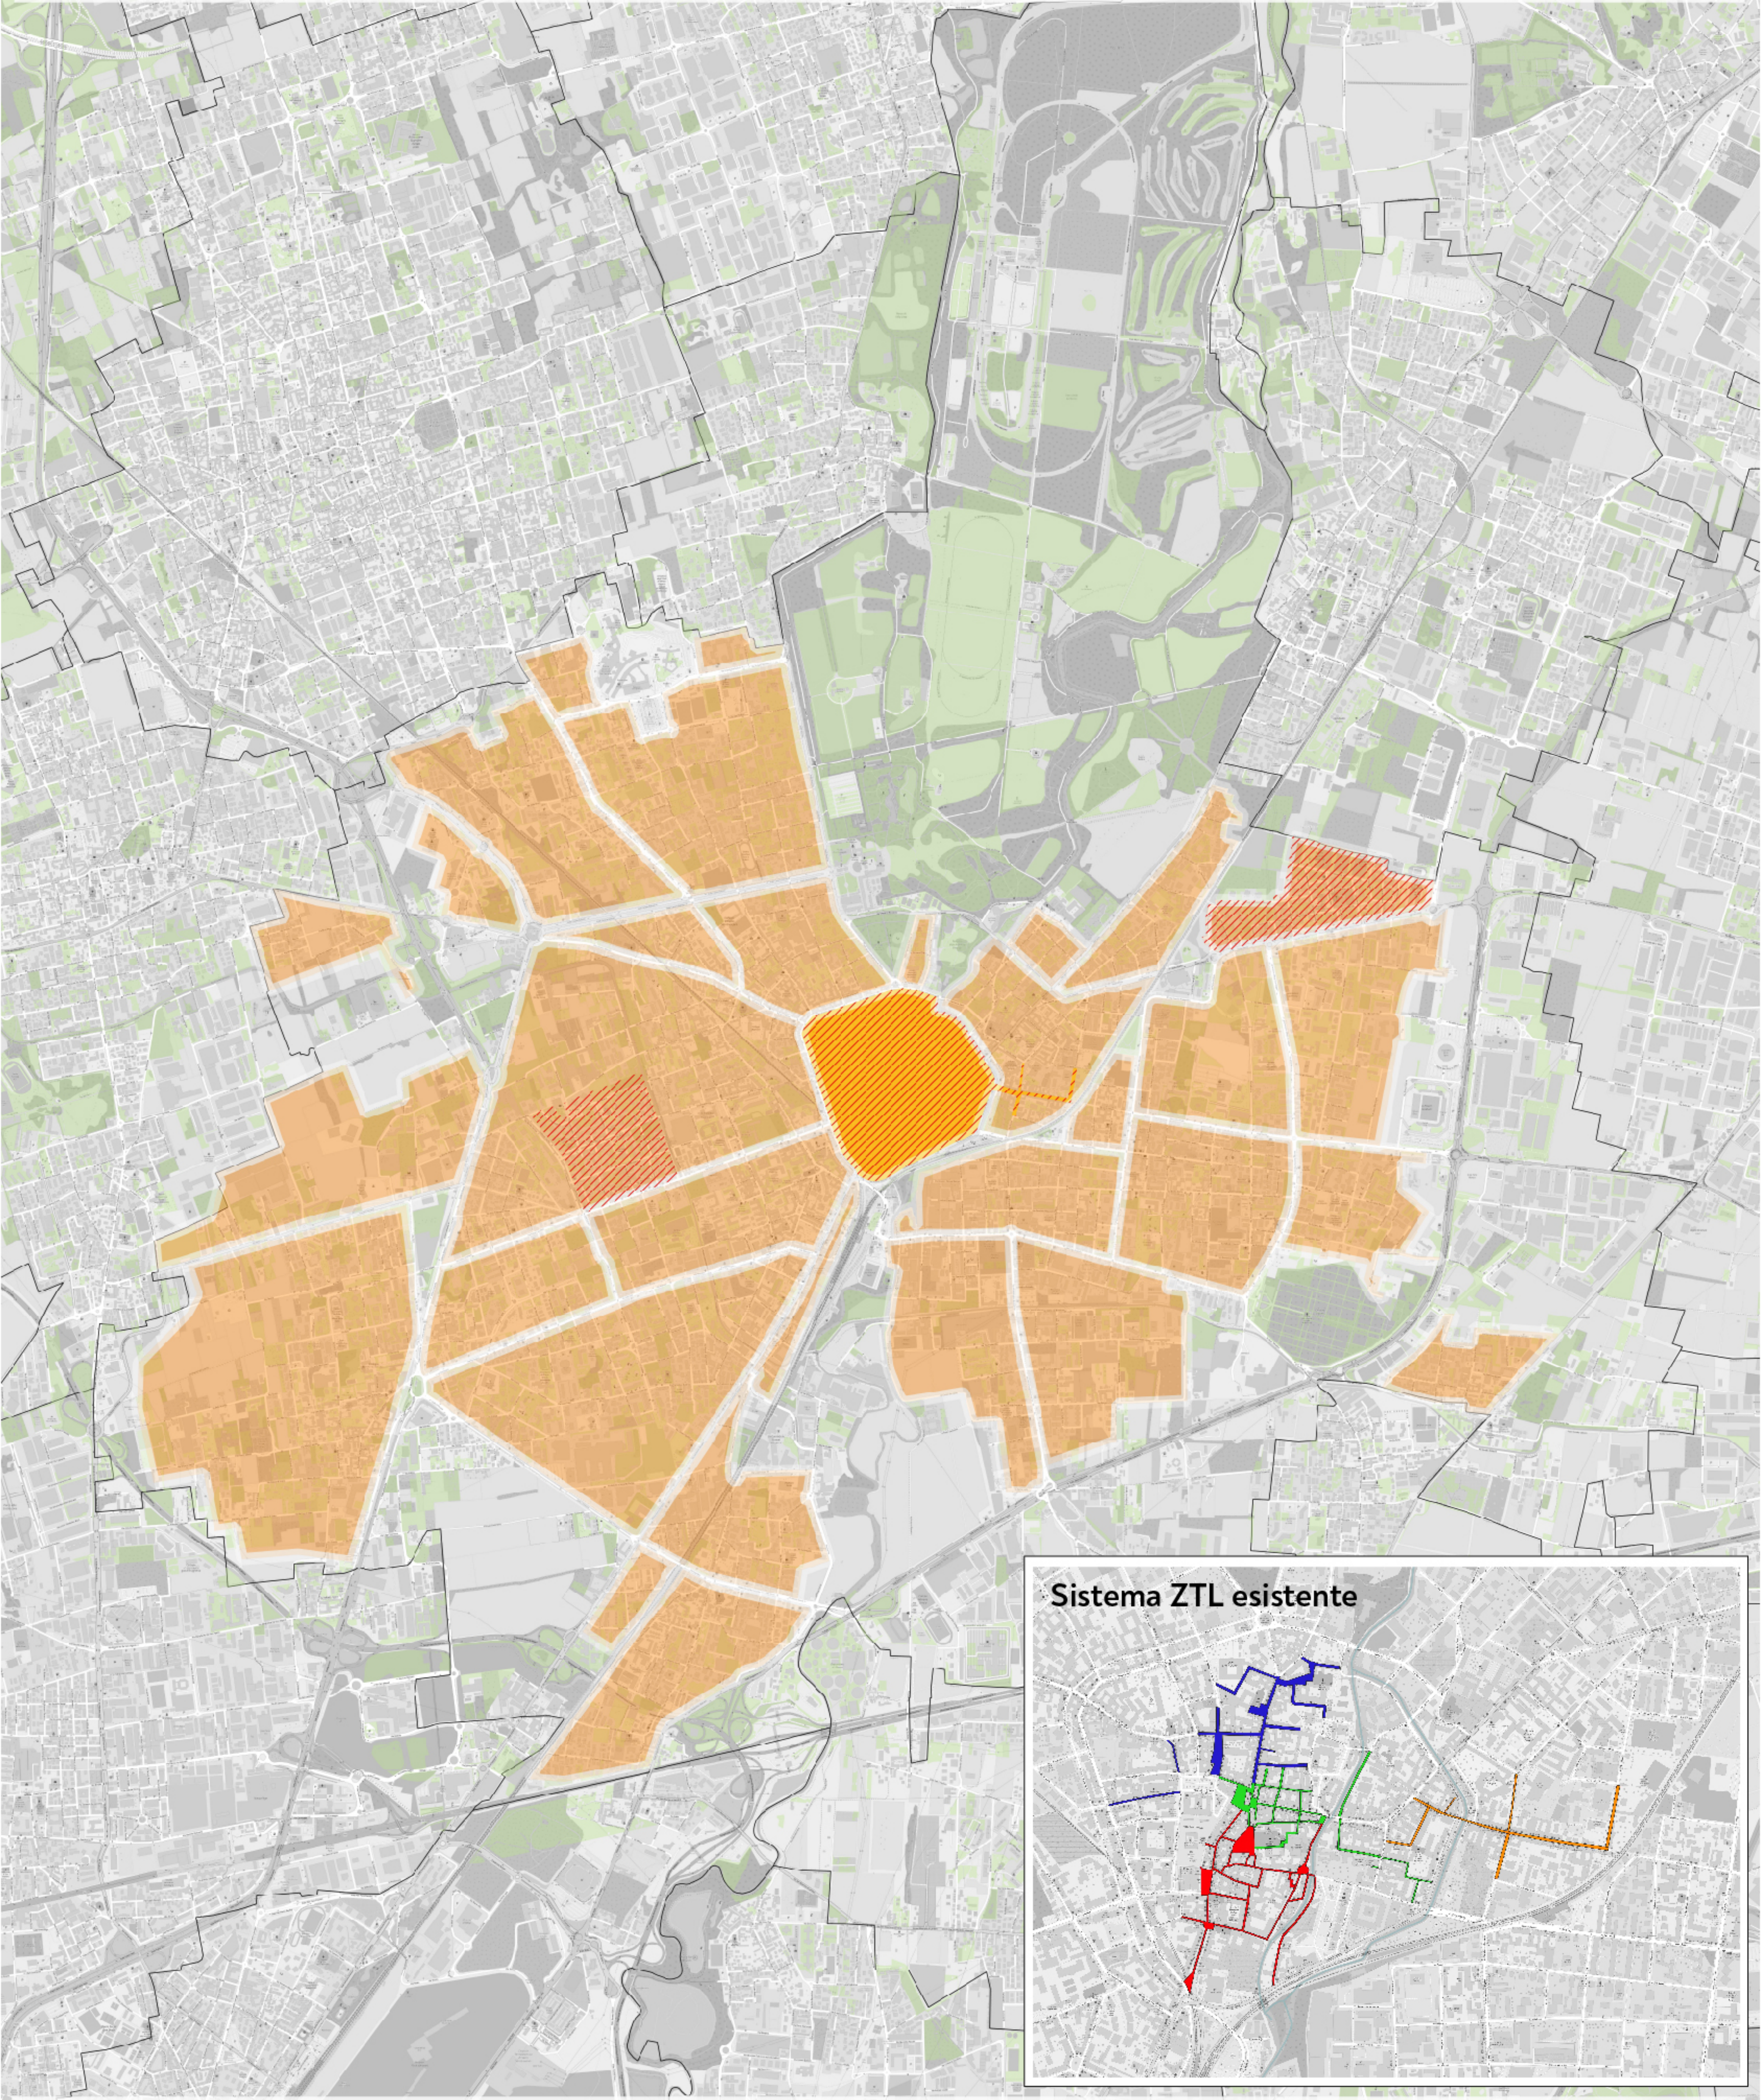

Tavola 6 - ZTL e Isole Ambientali

Sistema ZTL esistente

- Zona Rossa - Centro
- Zona Verde - Centro
- Zona Blu- Centro
- Zona Arancione - via Bergamo e limitrofi

Scenario PUMS

- Zona a Traffico Limitato
- Isole ambientali
- Zone 30 di prima realizzazione