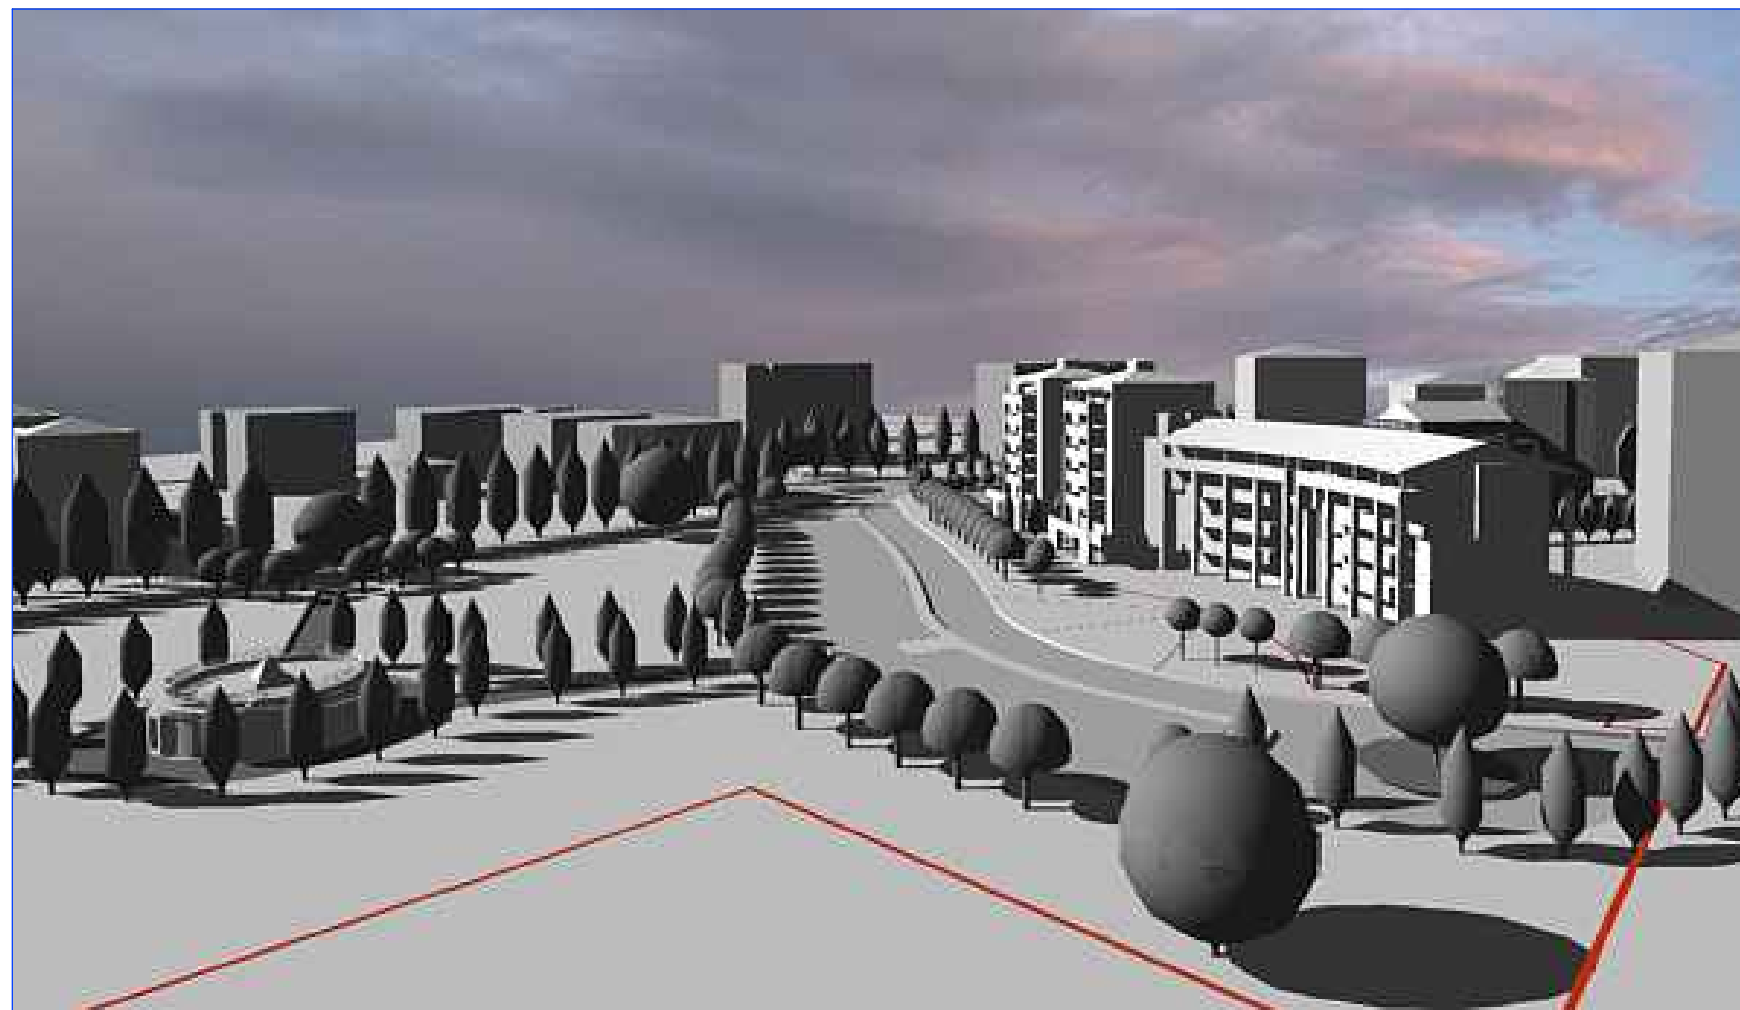

VISTA DI INISEME DA BOSISIO

VISTA DI INISEME DA SUD OVEST

VISTA DI INISEME DAL PARCO

VISTA DI INISEME DA SUD EST

VISTA DI INISEME DA SUD

_____	_____
_____	_____
_____	_____
_____	_____
_____	_____
_____	_____
_____	_____

AMBITO STRATEGICO 13 b VIA AMATI - MONZA

Sigg. Andreolli - Barlassina - Brambilla - Minola

RENDER MONOMATERICO

data: dicembre 2008