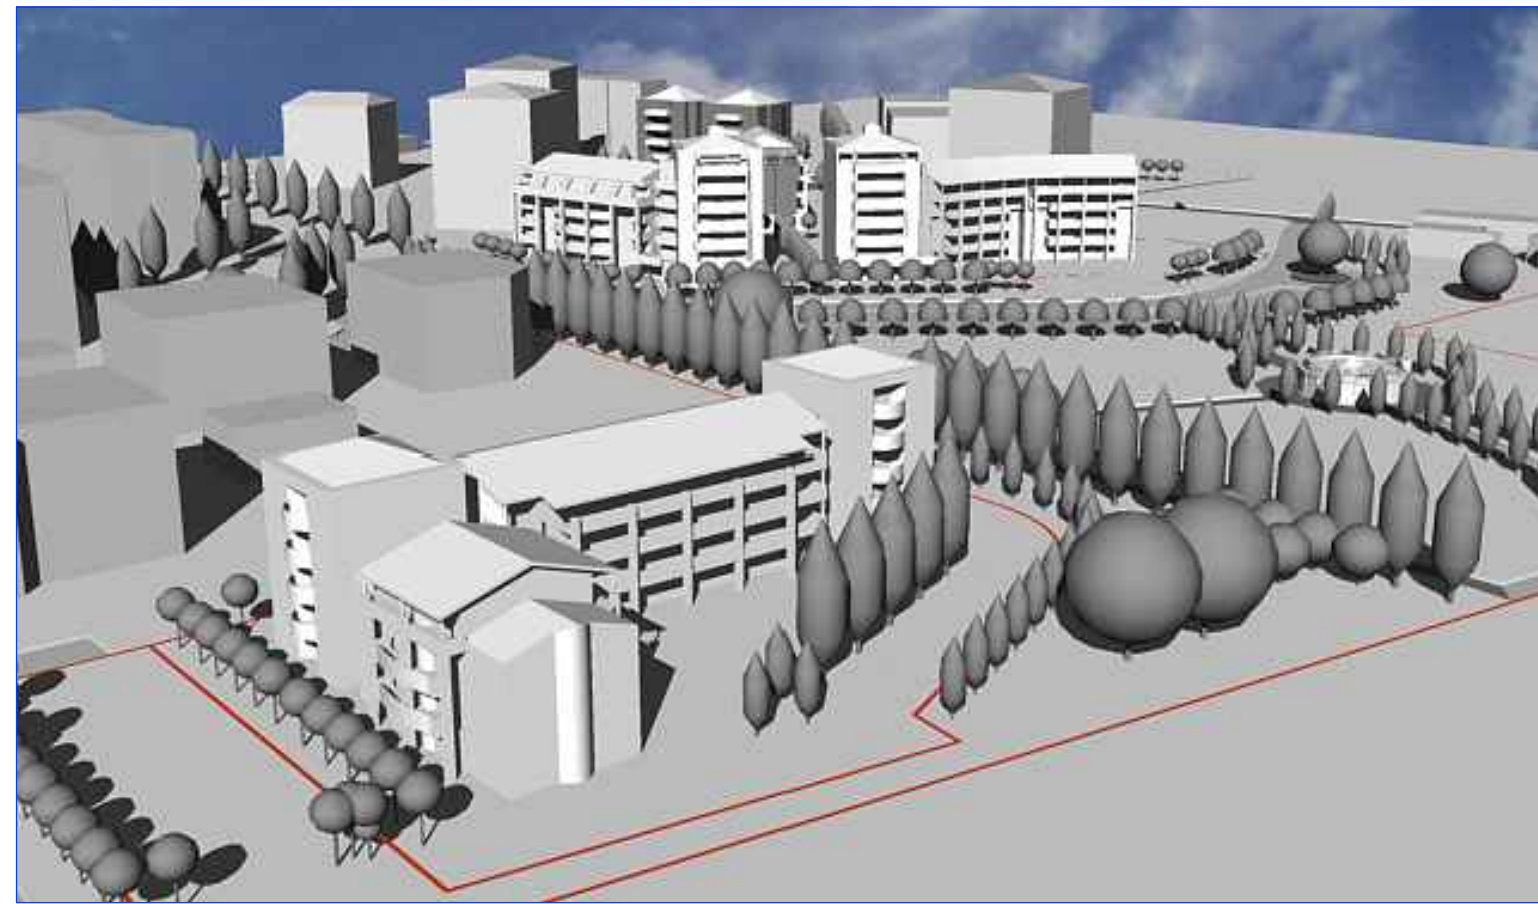

VISTA DI INISEME DA BOSISIO

VISTA DI INISEME DA SUD OVEST

VISTA DI INISEME DAL PARCO

VISTA DI INISEME DA SUD EST

VISTA DI INISEME DA SUD

_____	_____
_____	_____
_____	_____
_____	_____
_____	_____
_____	_____
_____	_____

AMBITO STRATEGICO 13 b VIA AMATI - MONZA

Sigg. Andreolli - Barlassina - Brambilla - Minola

RENDER MONOMATERICO

data: dicembre 2008